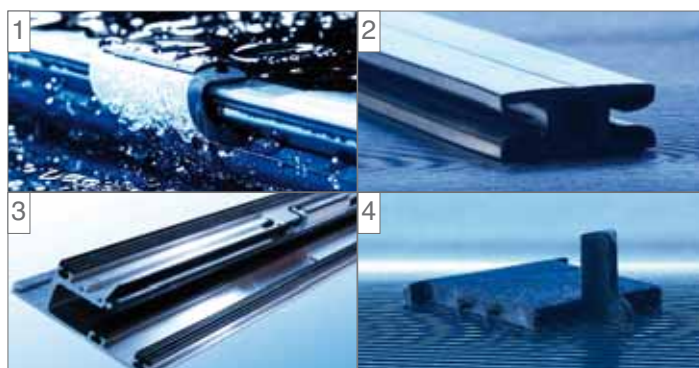

www.gehrlicher.com

COMPOSANTS DU SYSTEME

- système de profilés gehrtec
- profilés d'étanchéité
- pièces en croix
- en option : tôle de bord, grille d'aération, lattage

QUALITE

- autorisations et certificats spécifiques au pays
- sécurité vérifiée, fonctionnelle et statique
- contrôle d'étanchéité selon EN 15601
- contrôle de la protection contre l'incendie DIN ENV 1187
- certification TÜVdotCom du système de montage

Le système de serrage innovateur garantit une étanchéité complète grâce à l'évacuation de l'eau située au niveau du module. Seules les crochets de retenue et les joints d'étanchéité foncés du système sont visibles.

gehrtec INTRA

LE SYSTEME ETANCHE D'INTEGRATION A LA TOITURE

SYSTEME DE FIXATION

- système breveté, composé de profilés de base et/ou porteurs
- matériau : aluminium EN-AW 6063
- système préfabriqué
- joints fabriqués en matériaux résistant aux UV
- la protection contre les intempéries garantie

1 Imperméabilité à l'eau grâce à un système d'étanchéité efficace

3 profilé d'étanchéité

2 joints d'étanchéité

4 pièce en croix pour le raccordement des points de jonction des modules

Sous réserve de toute modification