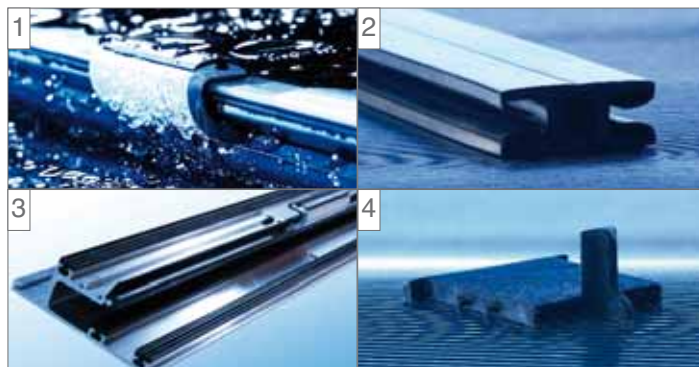

www.gehrlicher.com

COMPOSANTS DU SYSTEME

- système de profilés gehrtec
- profilés d'étanchéité
- pièces en croix
- en option : tôle de bord, grille d'aération, lattage

QUALITE

- autorisations et certificats spécifiques au pays
- sécurité vérifiée, fonctionnelle et statique
- contrôle d'étanchéité selon EN 15601
- contrôle de la protection contre l'incendie DIN ENV 1187
- certification TÜVdotCom du système de montage

Le système de serrage innovateur garantit une étanchéité complète grâce à l'évacuation de l'eau située au niveau du module. Seules les crochets de retenue et les joints d'étanchéité foncés du système sont visibles.

gehrtec INTRA

LE SYSTEME ETANCHE D'INTEGRATION A LA TOITURE

SYSTEME DE FIXATION

- système breveté, composé de profilés de base et/ou porteurs
- matériau : aluminium EN-AW 6063
- système préfabriqué
- joints fabriqués en matériaux résistant aux UV
- la protection contre les intempéries garantie

1 Imperméabilité à l'eau grâce à un système d'étanchéité efficace

3 profilé d'étanchéité

2 joints d'étanchéité

4 pièce en croix pour le raccordement des points de jonction des modules

Sous réserve de toute modification