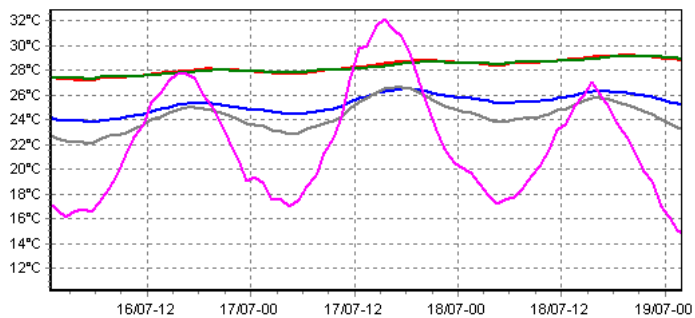

Rénovation de la Tour Belledonne

Type de prestation : Assistance à maîtrise d'ouvrage

Client : OPAC de Chambéry

Date de démarrage : juillet 2010

Localisation : Chambéry

Taille du projet : Tour d'habitation 7 000 m²
SHAB